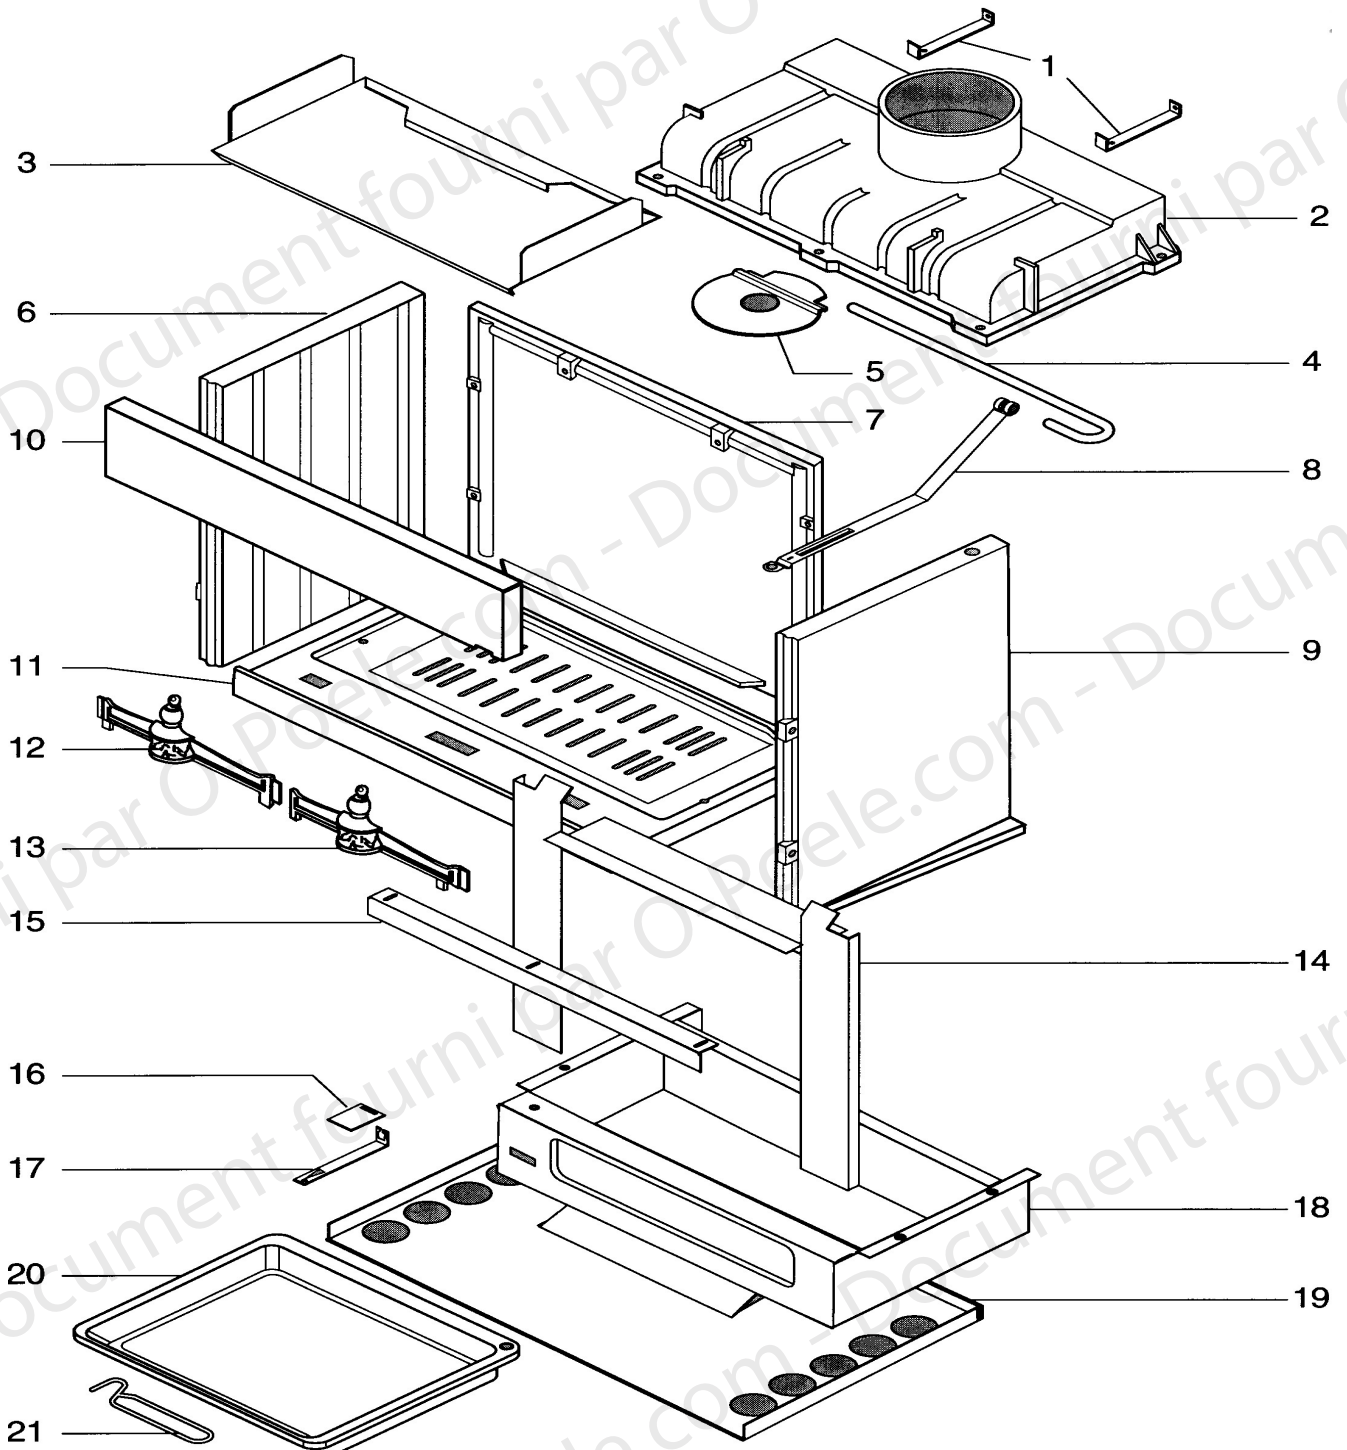

FOYER HF 120C / HF 121C

ENSEMBLE FOYER

FOYER HF 120C / HF 121C
ENSEMBLE FOYER

| POSITION | NOMBRE | DESIGNATION | HF 120C | HF 121C |
|-----------------|---------------|-------------------------|----------------|----------------|
| 1 | 2 | Fixation arrière | - | 18935 |
| 2 | 1 | Avaloir | 18431 PB | 18431 PB |
| 3 | 1 | Défecteur | 18216 | 18216 |
| 4 | 1 | Axe de clapet | 18055 | 18055 |
| 5 | 1 | Clapet de buse | 18514 | 18514 |
| 6 | 1 | Côté gauche fonte | 13160 --U | 11838 --U |
| 7 | 1 | Plaque d'âtre | 12996 | 12996 |
| 8 | 1 | Tirette clapet de buse | 18056 --N | 18056 --N |
| 9 | 1 | Côté droit fonte | 13161 --U | 11839 --U |
| 10 | 1 | Fronton | 18060 PB | 18060 PB |
| 11 | 1 | Sole fonte | 17982 | 17982 |
| 12 | 1 | Chenet gauche fonte | 13255 PB | 13255 PB |
| 13 | 1 | Chenet droit fonte | 13255 PB | 13255 PB |
| 14 | 1 | Contre cadre | 17980 PB | 17980 PB |
| 15 | 1 | Défecteur de vitre | 18032 PO | 18032 PO |
| 16 | 1 | Registre d'air | 17775 | 17775 |
| 17 | 1 | Tirette d'air de grille | 18061 --N | 18061 --N |
| 18 | 1 | Boitier cendrier | 17970 PB | 17970 PB |
| 19 | 1 | Protection sol | - | 17981* |
| 20 | 1 | Cendrier | 03197 PB | 03197 PB |
| 21 | 1 | Main froide | 07232 | 07232 |