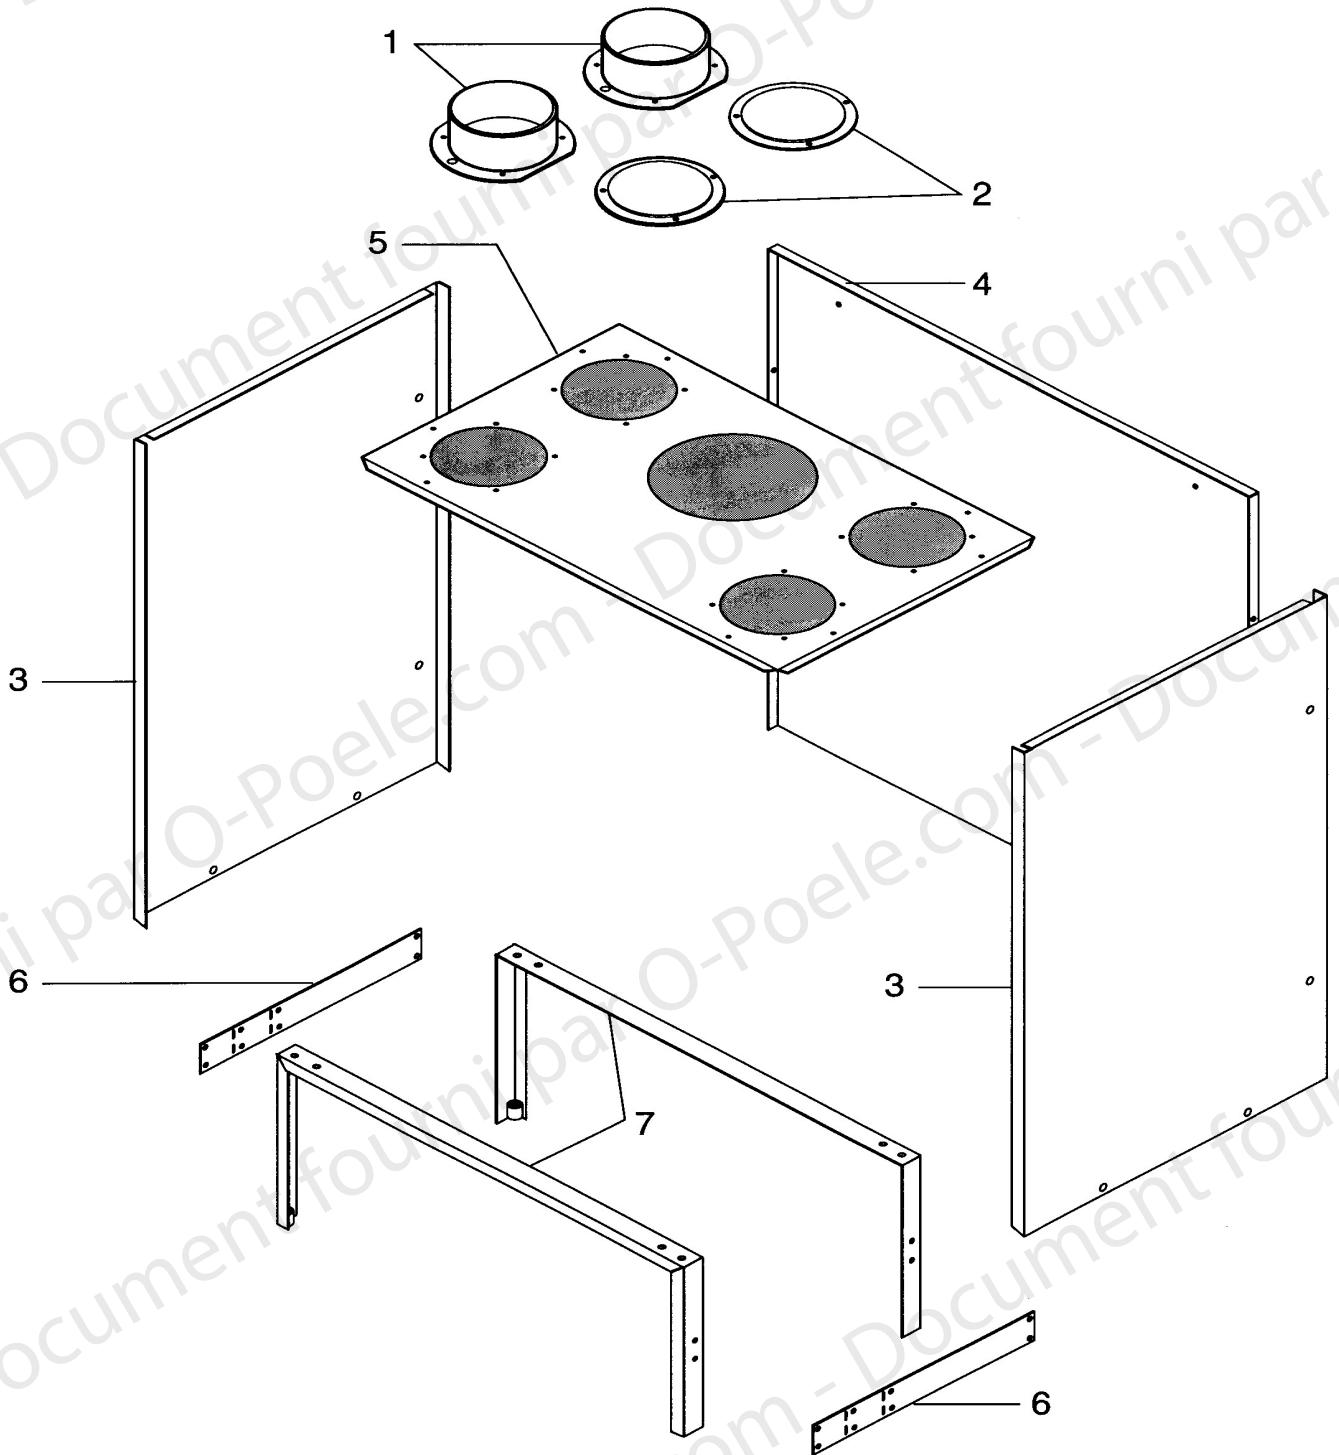

FOYER HF 121C / HF 120C
ENSEMBLE ACCESSOIRES

FOYER HF 120C / HF 121C
ENSEMBLE ACCESSOIRES

POSITION	NOMBRE	DESIGNATION	REFERENCE
1	2	Buses diamètre 150	08136 DG
2	2	Obturateurs	13937
3	2	Coté de D.A	18059
4	1	Arrière de D.A	18058
5	1	Dessus de D.A	18300
6	2	Latéral de piétement	18726
7	2	Piétement	18745 PB
	1	Sachet visserie piétement	17838
	1	Sachet visserie DA + piétement	18483