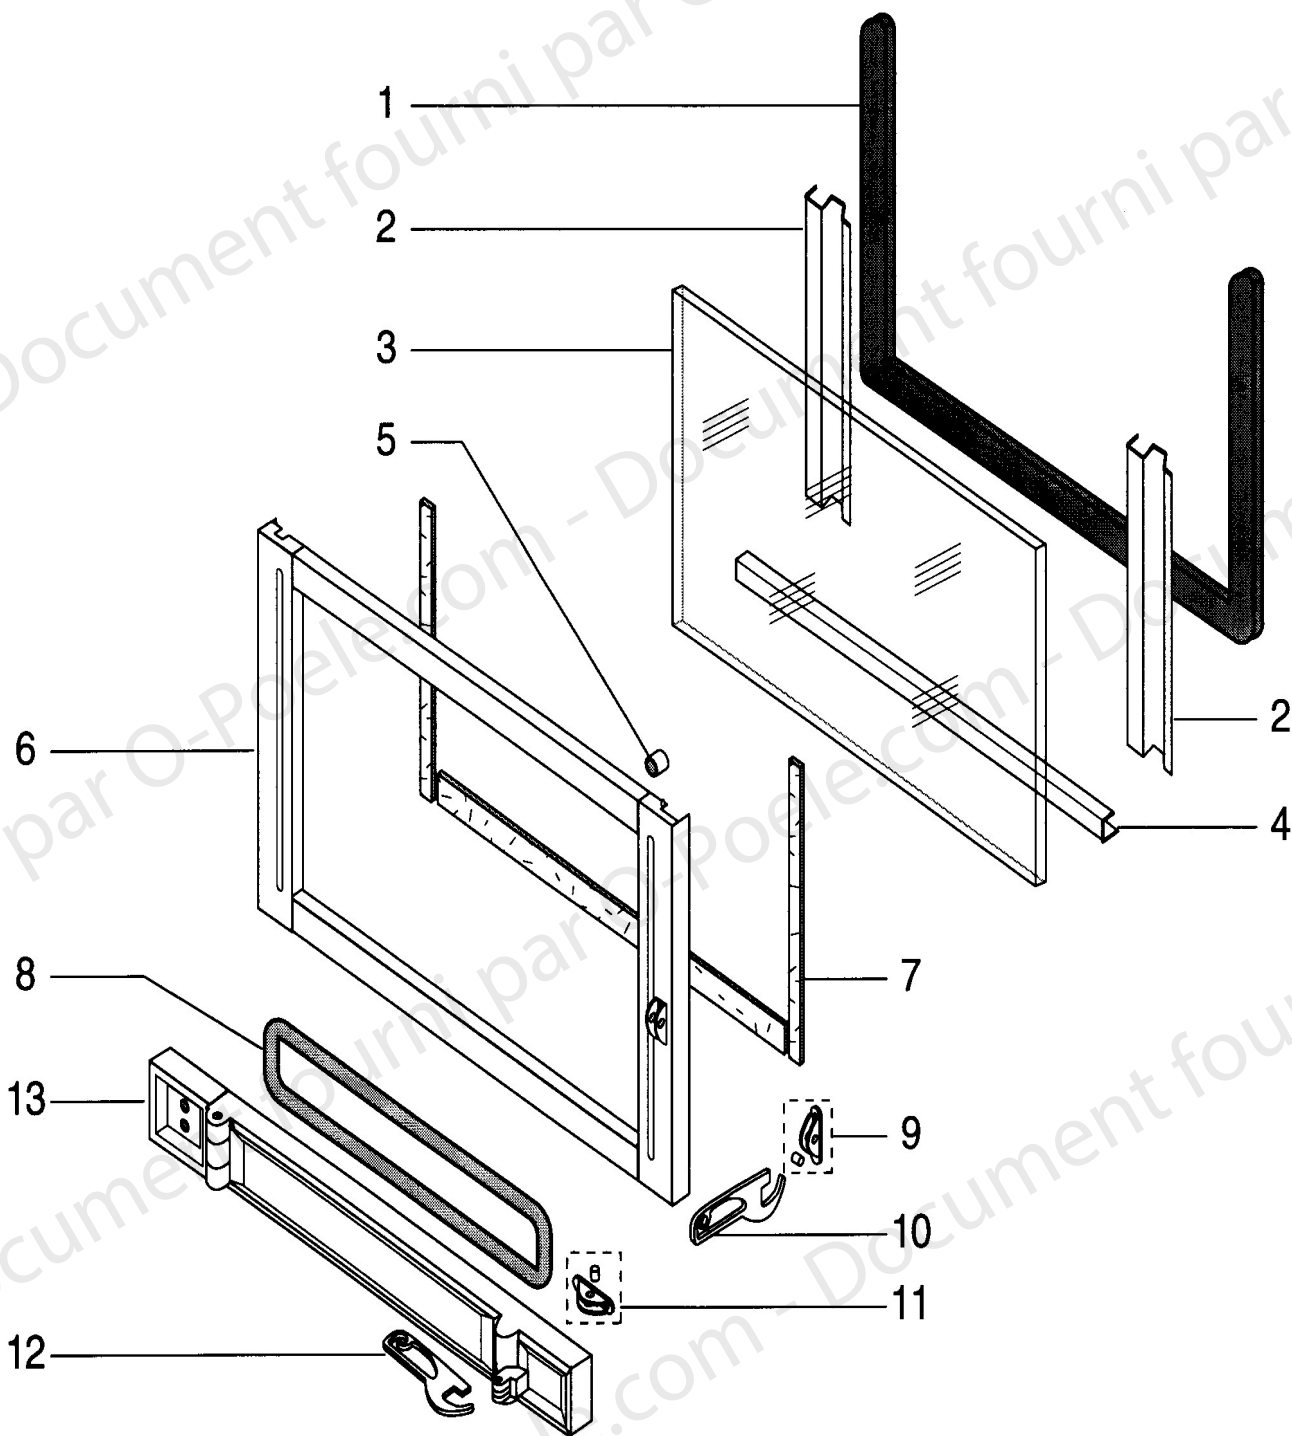

FOYER HF 120C / HF 121C
ENSEMBLE PORTE

FOYER HF 120C / HF 121C
ENSEMBLE PORTE

POSITION	NOMBRE	DESIGNATION	HF 120C	HF 121C
1	1,65 ml	Joint ferlajoint	10113	10113
2	2	Fixe vitre vertical	18030 PB	18030 PB
3	1	Vitre	17979	17979
4	1	Fixe joint horizontal	18031 PB	18031 PB
5	1	butée de porte	18494	18494
6	1	Cadre de porte	17984 PB	17984 PB
7	1	Joint verrane plat 10 x 2 autocollant	04093	04093
8	1	Bourrelet blanc	03265	03265
9	1	Ensemble fermeture	26097	26097
10	1	Poignée de porte	17985 --N	17985 --N
11	1	Ensemble fermeture	26097	26097
12	1	Poignée de porte	17985 --N	17985 --N
13	1	Porte de cendrier / voir porte cendrier EM	-	-
-	1	Porte E.M	18029 PB	18029 PB
-	1	Porte cendrier E.M	18429 PB	18429 PB